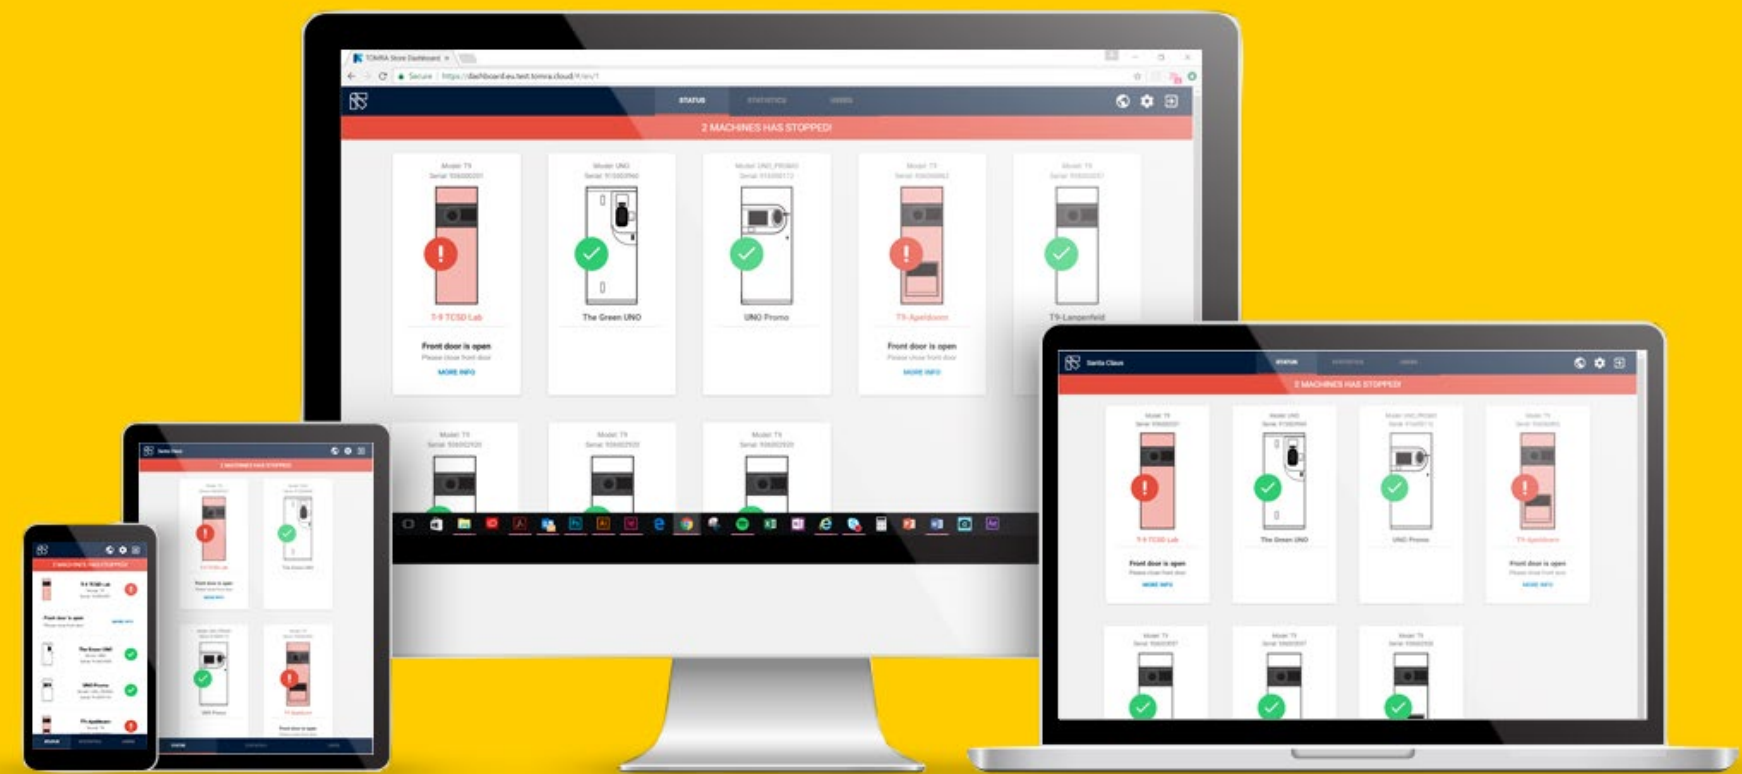

Digitala verktyg och API:er

Anslut dig till ett nytt sätt att göra
återvinningen lönsam

TOMRA IoT och säkerhet

Säkra en fantastisk digital pantupplevelse

Upplev digital effektivitet och säkerhet när du kopplar ihop ditt retursystem med TOMRAS IoT-plattform. Vår digitala plattform är i ständig säker kommunikation med våra servrar, där all kunddata lagras och behandlas säkert.

Med TOMRA Connect har du omedelbar tillgång till vår samling av digitala tjänster, från säker datatransport till webbportal-åtkomst. Para ihop ditt pantsystem med vår IoT-plattform och skapa en säker digital pantupplevelse för alla.

TOMRA Collections utvecklingsportal

TOMRA Collections utvecklingsportal öppnar dörren till våra API-erbjudanden och hjälper dig att få ut det mesta möjliga av din pantmaskin. TOMRAS samlade API:er ger dig optimerad drift och en strömlinjeformad app-upplevelse för dina kunder genom en enda och säker källa. Upptäck API:erna som får återvinningen att arbeta för dig.

Förvandla operativa insikter till smart hantering

Få en djupare insikt i hur din pantmaskin arbetar och njut av att du kan optimera den operativa driften med hjälp av TOMRAs rapporter. Genom att få mer information om hur pantmaskinen används möjliggör du smartare bemanning och kan förbättra hanteringen. På så sätt får du ut det mesta möjliga av din investering och kan erbjuda dina kunder en strömlinjeformad pantupplevelse.