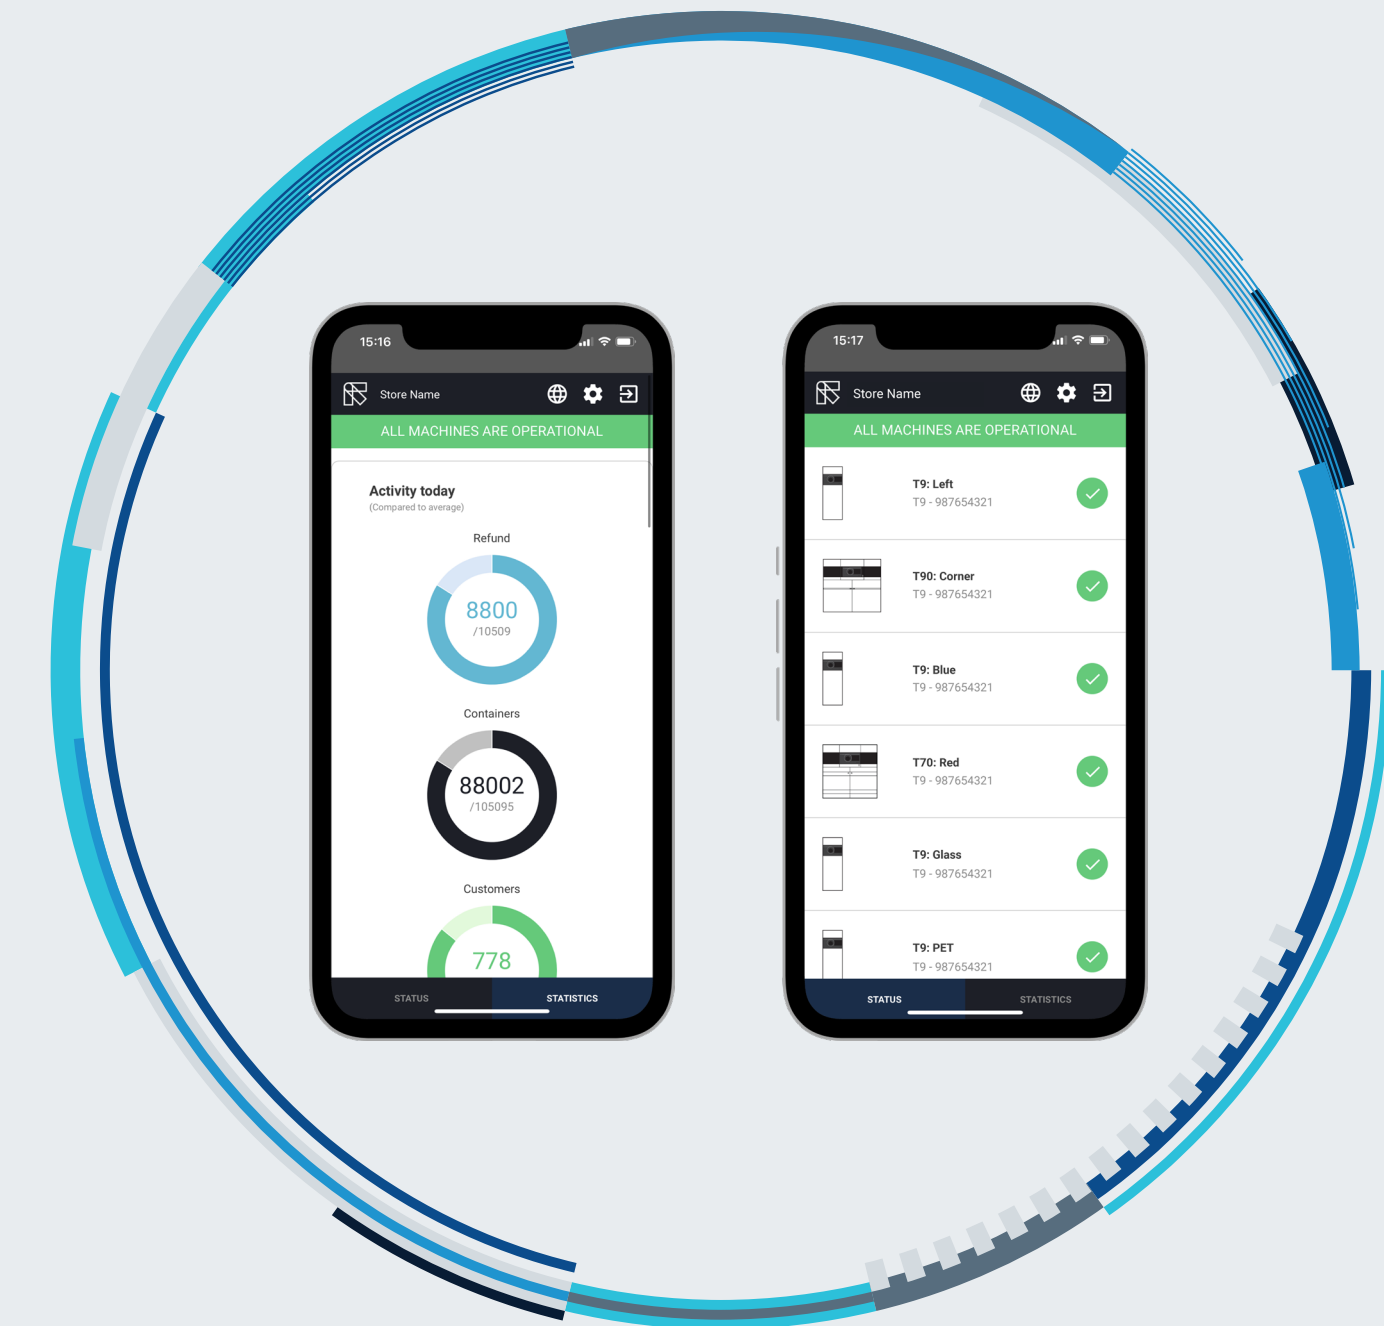

Notify + Assist

Ligg steget före

Optimera driftseffektiviteten så att dina resurser används på ett klokt sätt. Med Notify+Assist kan du se daglig aktivitets- och användarstatistik och planera personalens arbetstid samt underhåll av pantsystemet för att passa din butiks schema.

I och med TOMRAs samarbete med flertalet teknikaktörer finns det nu även möjlighet för butikspersonalen att bli notifierad antingen via en digital anslagstavla eller en smartklocka på armen - snabbt och diskret!